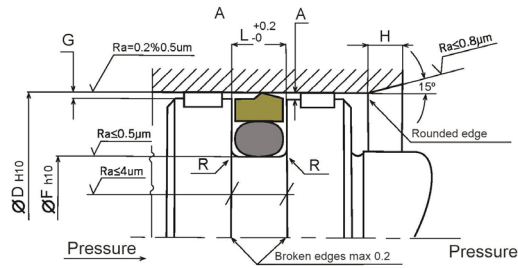

ISPS

Type	Reference	ØExt.	Øint	Width L+0.2	O-Ring		
ISPS	0090-55	9.00	4.10	2.20	3.68	x	1.78
ISPS	0100-55	10.00	5.10	2.20	4.80	x	1.78
ISPS	0120-55	12.00	7.10	2.20	6.70	x	1.78
ISPS	0140-55	14.00	9.10	2.20	8.75	x	1.78
ISPS	0150-55	15.00	10.10	2.20	9.25	x	1.78
ISPS	0160-55	16.00	11.10	2.20	10.82	x	1.78
ISPS	0180-55	18.00	10.70	3.20	9.19	x	2.62
ISPS/L	0200-55	20.00	15.10	2.20	14.00	x	1.78
ISPS	0200-55	20.00	12.70	3.20	12.37	x	2.62
ISPS	0220-55	22.00	14.70	3.20	13.94	x	2.62
ISPS	0250-55	25.00	17.70	3.20	17.12	x	2.62
ISPS/P	0250-55	25.00	14.30	4.20	13.87	x	3.53
ISPS/P	0280-55	28.00	17.30	4.20	15.47	x	3.53
ISPS/L	0300-55	30.00	22.70	3.20	21.89	x	2.62
ISPS	0300-55	30.00	19.30	4.20	18.66	x	3.53
ISPS/L	0320-55	32.00	24.70	3.20	23.47	x	2.62
ISPS	0320-55	32.00	21.30	4.20	20.22	x	3.53
ISPS	0350-55	35.00	24.30	4.20	23.40	x	3.53
ISPS/L	0400-55	40.00	32.70	3.20	31.42	x	2.62
ISPS	0400-55	40.00	29.30	4.20	28.17	x	3.53
ISPS	0420-55	42.00	31.30	4.20	29.75	x	3.53
ISPS	0450-55	45.00	34.30	4.20	32.92	x	3.53
ISPS	0480-55	48.00	37.30	4.20	36.09	x	3.53
ISPS	0500-55	50.00	39.30	4.20	37.70	x	3.53
ISPS/P	0500-55	50.00	34.90	6.30	32.69	x	5.33
ISPS	0520-55	52.00	41.30	4.20	40.87	x	3.53
ISPS	0550-55	55.00	44.30	4.20	44.04	x	3.53
ISPS	0600-55	60.00	44.90	6.30	43.82	x	5.33
ISPS/L	0630-55	63.00	52.30	4.20	50.39	x	3.53
ISPS	0630-55	63.00	47.90	6.30	46.99	x	5.33
ISPS	0650-55	65.00	49.90	6.30	46.99	x	5.33
ISPS/L	0700-55	70.00	59.30	4.20	56.74	x	3.53
ISPS	0700-55	70.00	54.90	6.30	53.34	x	5.33
ISPS	0750-55	75.00	59.90	6.30	56.52	x	5.33
ISPS	0800-55	80.00	64.90	6.30	62.87	x	5.33
ISPS/P	0800-55	80.00	59.50	8.10	58.00	x	7.00
ISPS	0850-55	85.00	69.90	6.30	69.22	x	5.33
ISPS/P	0850-55	85.00	64.00	8.10	63.00	x	7.00
ISPS	0900-55	90.00	74.90	6.30	72.39	x	5.33
ISPS/P	0900-55	90.00	69.50	8.10	68.00	x	7.00