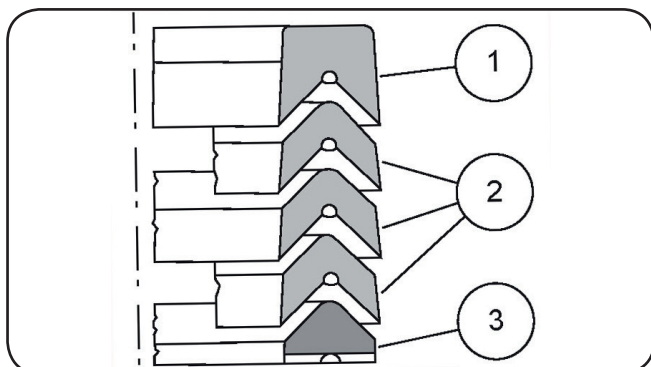

EMPAQUETADURA

CARACTERÍSTICAS PRINCIPALES

La junta VP se caracteriza por ser una junta de funcionamiento automático compuesta de un conjunto de elementos prensados separadamente, con tolerancias ajustadas. Está formada por juntas en V de varios elementos. Un anillo de asiento, tres o más anillos intermedios, y un anillo de tapa.

1- ANILLO TAPA

Anillo en V, soporte superior con tejido de algodón impregnado en elastómero nitrílico, con dureza alta para absorber la extrusión.
Material: Tejido algodón /caucho nitrílico NBR
Tejido algodón/ caucho flúor FKM.

3- ANILLO SOPORTE INFERIOR BASE

El soporte inferior está fabricado también de tiras de tejido de algodón impregnado en caucho nitrílico o de resina fenólica o resina acetal. Su función es la de darle consistencia y evitar su posible extrusión.