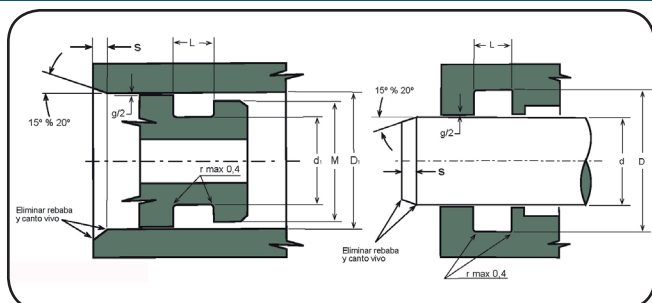

**COLLARÍN SIMÉTRICO ENRGIZANTE**

**CARACTERÍSTICAS PRINCIPALES**

La junta tipo CPN, es una natural evolución de la junta CP, con aplicación tanto para pistón como para vástago, combina la ventaja de la elasticidad de la goma nitrílica con la resistencia a la abrasión del poliuretano. Su labio asegura una buena reacción a la variación de presión y una óptima reacción a todas las condiciones de trabajo. El elemento energizante del interior de la junta garantiza una buena capacidad de cierre del labio a muy baja presión. El material utilizado para producir esta guarnición es un especial poliuretano con una excelente propiedad antiabrasión que asegura una elevada duración de ejercicio y alta resistencia antiextrusión.

**CPN**

**DESCRIPCIÓN**

Collarín de poliuretano labios simétricos aplicación para vástago y pistón.

**MATERIAL**

NBR 70 Shore  
Poliuretano. Dureza: 93° Sh A.

**CONDICIONES DE EJERCICIO**

Velocidad: < 0,5 m/seg.  
Presión: 40 Mpa.  
Temperatura: - 40 a + 100°C  
Fluido: Aceite hidráulico (a base de minerales)  
(Otro fluido contactar con un técnico)

**RANURA DE EXTRUSIÓN “ G “**

El máximo juego de acoplamiento del lado opuesto a la dirección de la presión.

- ° 50 bar. 1,20 mm
- ° 100 bar. 0,80 mm
- ° 200 bar. 0,40 mm
- ° 300 bar. 0,25 mm
- ° 400 bar. 0,17 mm